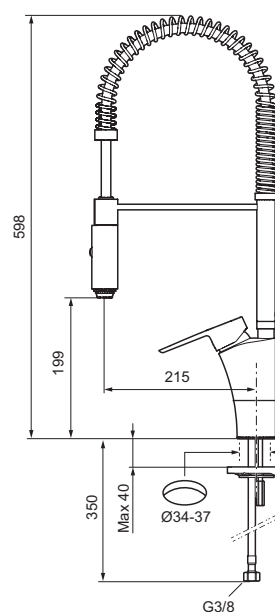

Mora Cera Miniprofi

mora

ANNO 1927

Kjøkkenbatteriet for krevende hjemmeproffer. Mora Cera Miniprofi bringer det profesjonelle storkjøkkenets for-
deler inn i ditt private hjemmekjøkken og gir det en spennende brytning mot det tradisjonelle. Munnstykket kan
varieres mellom ulike strålemønstre, konsentrert stråle eller dusj. Kjøkkenarbeidet blir enklere, mer effektivt, re-
nere og med ESS, mer miljøvennlig.

- Mykstengende
- ESS (Energisparessystem)
- Vannmengdebegrenser og temperatursperre
- Svingbar tut sperre 60°, 85°, 110° eller 360°
- 2-strålig ,konsentrert strålebilde og hånddusj
- Med tilbakeslagsventil etter standard EN 1717
- Fleksible Soft PEX[®]-rør med 3/8" mutter
- For hull i benk Ø34-37 mm